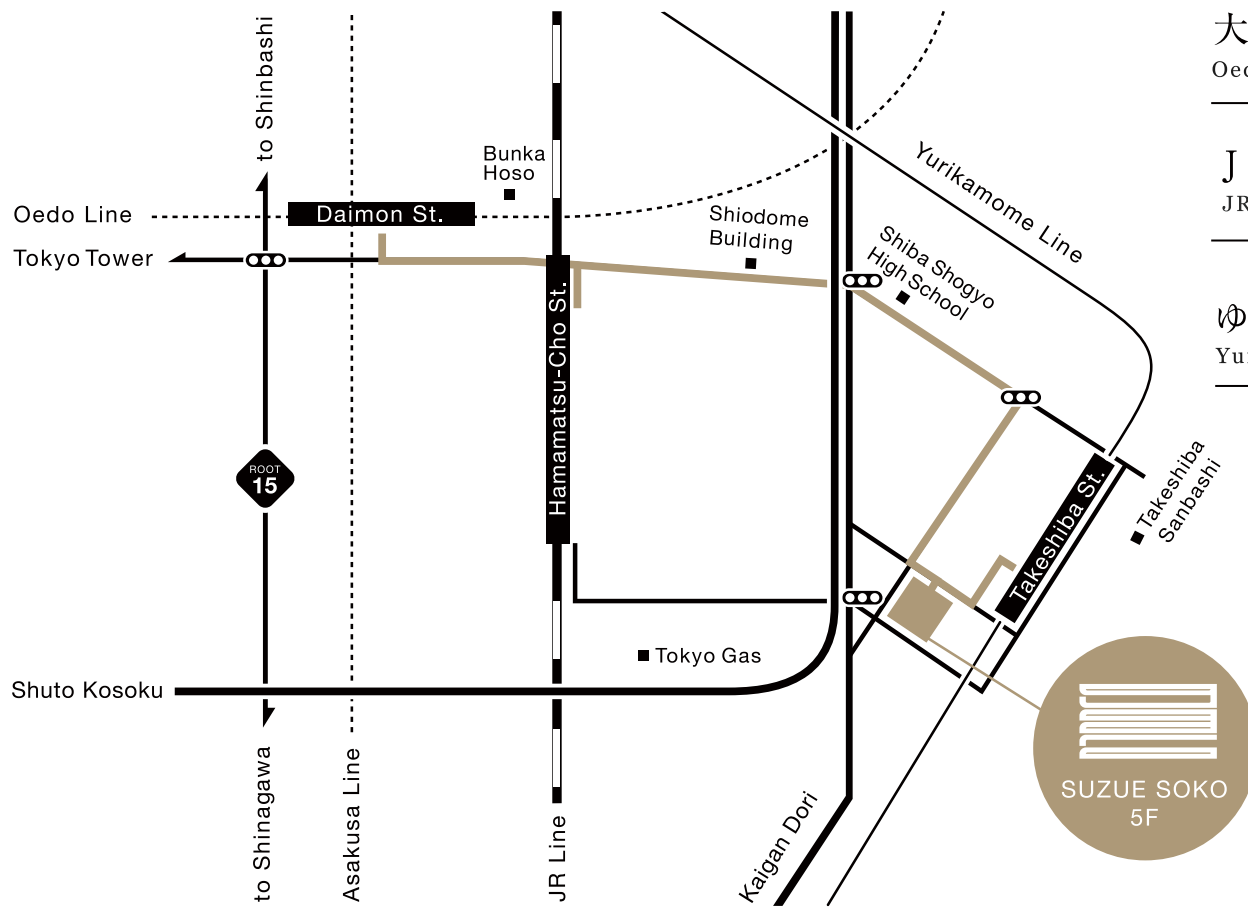

## 大江戸線・浅草線

大門駅下車 B2 出口より徒歩12分  
Oedo Line, Asakusa Line 12 minutes walk from Exit B2 at Daimon Station

## JR 山手線

JR Yamanote Line 浜松町駅下車 北口より徒歩10分  
10 minutes walk from Hamamatsucho Station

## ゆりかもめ

Yurikamome Line 竹芝駅下車 徒歩1分  
1 minutes walk from Takeshiba Station