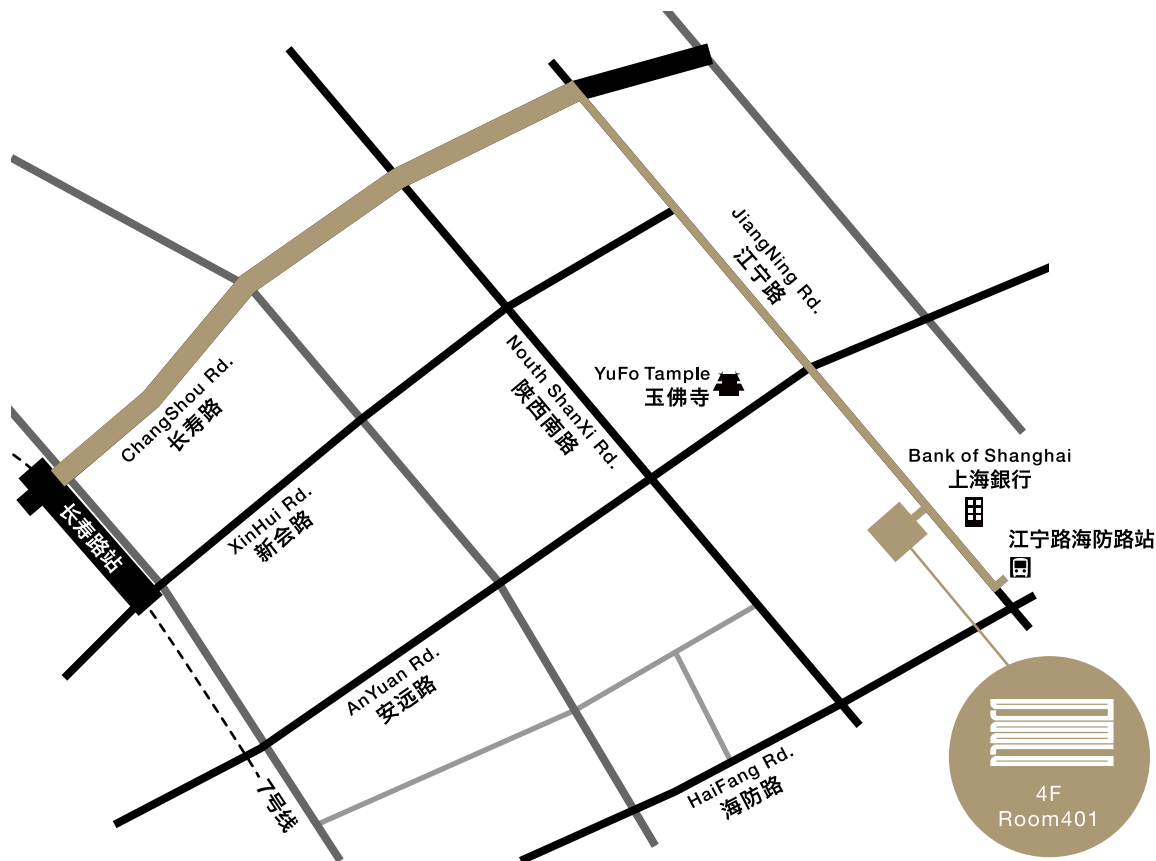

# ACCESS

**PYRAMID FILM QUADRA INC.** 株式会社ピラミッドフィルムクアドラ

〒200040 上海市静安区江宁路861号401室 Tel/+86-021-5172-1313 Fax/+86-021-5172-1320

Room 401, No. 861 JiangNing Road, Shanghai

## タクシーでお越しの方 By taxi

江宁路×海防路と江宁路×安远路のほぼ中間に位置しております。  
入り口に「861」と書かれた建物が目印になります。

We are located on Jiangning Road, approximately halfway between the crossroads at Jiangning Rd. x HaiFang Rd. and Jiangning Rd. x AnYuan Rd.. The number [861] marks the building entrance.

## バスでお越しの方 By bus

江宁路海防路站で下車してください。

路線 19; 54; 68; 112; 206; 316; 328; 738; 950

Use whichever convenient bus route listed below and get off at the Jiangning Rd. x HaiFang Rd. bus stop.

Bus route numbers 19; 54; 68; 112; 206; 316; 328; 738; 950

## 地下鉄でお越しの方 By subway

最寄り駅は7号线长寿路站になります。

※上記駅から徒歩15分ほどかかりますのでタクシーのご利用をおすすめいたします。

The closest station is Line 7 Changshou Road Station.

\*This station is about a 15 minute walk from our office. We recommend the use of a taxi.